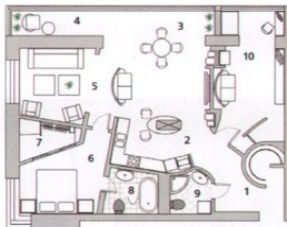

100+2

лучшие
интерьерные
решения
на

CD

ISSN 1729787

9 771729 787400 >

автор проекта:
архитектор
Валерий ГУСЬЕВ
Дизайн-студия
ТЕРРИТОРИЯ 3D
г. Киев

#Т11

140,0 м²

ТРЕХКОМНАТНАЯ КВАРТИРА

140,0 м² ОБЩАЯ ПЛОЩАДЬ

2,90 м ВЫСОТА ПОТОЛКА

68 000 у.е. ОБЩАЯ СМЕТНАЯ СТОИМОСТЬ РЕМОНТА

ОБЪЕКТ В СТАДИИ ПРОЕКТА

ПЛАН ДО
ПЕРЕПЛАНИРОВКИЭКСТИМАЦИЯ
ПОМЕЩЕНИЙ:

1. ХОЛЛ
2. КУХНЯ - СТУДИО
3. СТОЛОВАЯ
4. ЗИМНИЙ САД
5. ГОСТИНАЯ
6. СПАЛЬНЯ
7. ГАРДЕРОБНАЯ
8. БАННЯ
9. ГОСТЕВОЙ САМУЭЛ
10. КАБИНЕТ